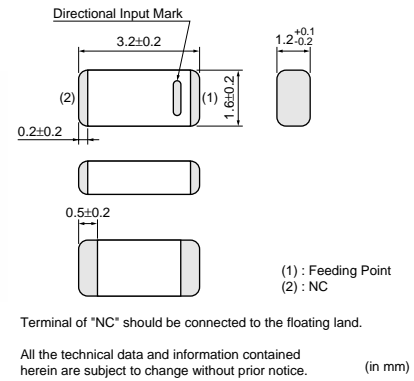

Chip Antennas

Chip Antennas

● LDA Series

LDA2H2G6540G-254

LDA312G7313F-237

LDA212G3110K-282

Microwave Components

Part Number	Fo (MHz)	Bandwidth	VSWR (max.)
LDA212G3110K-282	2330	-	-
LDA212G4410K-283	2460	-	-
LDA212G6310K-284	2630	-	-
LDA212G8610K-285	2860	-	-
LDA213G1610K-286	3160	-	-
LDA2H2G6540G-254	2650	-	-
LDA312G4413H-280	2442	-	-
LDA312G7313F-237	2730	-	-
LDA313G0313F-240	3030	-	-
LDA313G3313F-243	3330	-	-
LDA315G2013F-246	5200	-	-
LDA316G2013F-250	6200	-	-

● ANC Series

Part Number	Fo (MHz)	Bandwidth (MHz)	VSWR (max.)
ANCG11G57SAA136	1575	2	3.0
ANCG11G57SAA137	1575	2	3.0
ANCG11G57SAA146	1575	2	3.5
ANCG11G57SAA160	1575	2	3.5
ANCG12G44SAA145	2442	84	4.0
ANCG12G44SAA148	2442	84	4.0
ANCV11G57SAA128	1575	2	3.0
ANCV11G57SAA144	1575	2	3.5