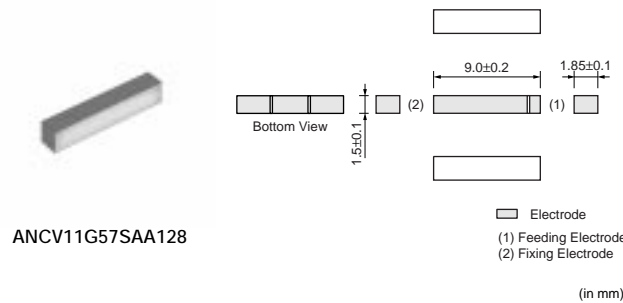

Chip Antennas

Chip Antennas

● LDA Series

LDA2H2G6540G-254

LDA312G7313F-237

LDA212G3110K-282

Microwave Components

Part Number	Fo (MHz)	Bandwidth	VSWR (max.)
LDA212G3110K-282	2330	-	-
LDA212G4410K-283	2460	-	-
LDA212G6310K-284	2630	-	-
LDA212G8610K-285	2860	-	-
LDA213G1610K-286	3160	-	-
LDA2H2G6540G-254	2650	-	-
LDA312G4413H-280	2442	-	-
LDA312G7313F-237	2730	-	-
LDA313G0313F-240	3030	-	-
LDA313G3313F-243	3330	-	-
LDA315G2013F-246	5200	-	-
LDA316G2013F-250	6200	-	-

● ANC Series

Part Number	Fo (MHz)	Bandwidth (MHz)	VSWR (max.)
ANCG11G57SAA136	1575	2	3.0
ANCG11G57SAA137	1575	2	3.0
ANCG11G57SAA146	1575	2	3.5
ANCG11G57SAA160	1575	2	3.5
ANCG12G44SAA145	2442	84	4.0
ANCG12G44SAA148	2442	84	4.0
ANCV11G57SAA128	1575	2	3.0
ANCV11G57SAA144	1575	2	3.5