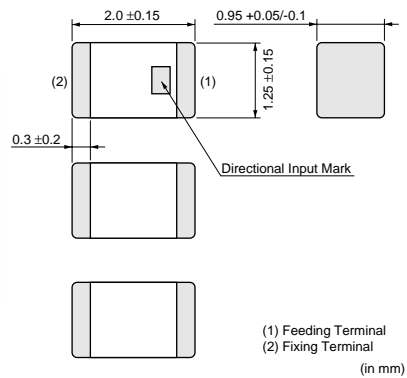

Chip Antennas

Chip Antennas

● LDA Series

LDA2H2G6540G-254

LDA312G7313F-237

LDA212G3110K-282

Microwave Components

Part Number	Fo (MHz)	Bandwidth	VSWR (max.)
LDA212G3110K-282	2330	-	-
LDA212G4410K-283	2460	-	-
LDA212G6310K-284	2630	-	-
LDA212G8610K-285	2860	-	-
LDA213G1610K-286	3160	-	-
LDA2H2G6540G-254	2650	-	-
LDA312G4413H-280	2442	-	-
LDA312G7313F-237	2730	-	-
LDA313G0313F-240	3030	-	-
LDA313G3313F-243	3330	-	-
LDA315G2013F-246	5200	-	-
LDA316G2013F-250	6200	-	-

● ANC Series

Part Number	Fo (MHz)	Bandwidth (MHz)	VSWR (max.)
ANCG11G57SAA136	1575	2	3.0
ANCG11G57SAA137	1575	2	3.0
ANCG11G57SAA146	1575	2	3.5
ANCG11G57SAA160	1575	2	3.5
ANCG12G44SAA145	2442	84	4.0
ANCG12G44SAA148	2442	84	4.0
ANCV11G57SAA128	1575	2	3.0
ANCV11G57SAA144	1575	2	3.5