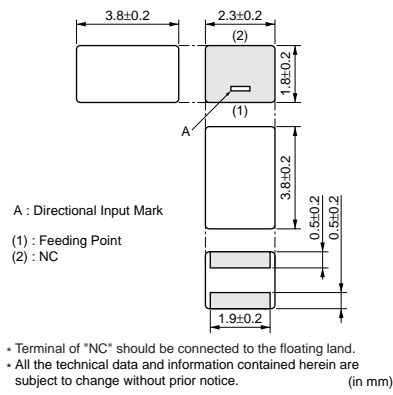

Chip Antennas

Chip Antennas

● LDA Series

LDA2H2G6540G-254

LDA312G7313F-237

LDA212G3110K-282

Microwave Components

Part Number	Fo (MHz)	Bandwidth	VSWR (max.)
LDA212G3110K-282	2330	-	-
LDA212G4410K-283	2460	-	-
LDA212G6310K-284	2630	-	-
LDA212G8610K-285	2860	-	-
LDA213G1610K-286	3160	-	-
LDA2H2G6540G-254	2650	-	-
LDA312G4413H-280	2442	-	-
LDA312G7313F-237	2730	-	-
LDA313G0313F-240	3030	-	-
LDA313G3313F-243	3330	-	-
LDA315G2013F-246	5200	-	-
LDA316G2013F-250	6200	-	-