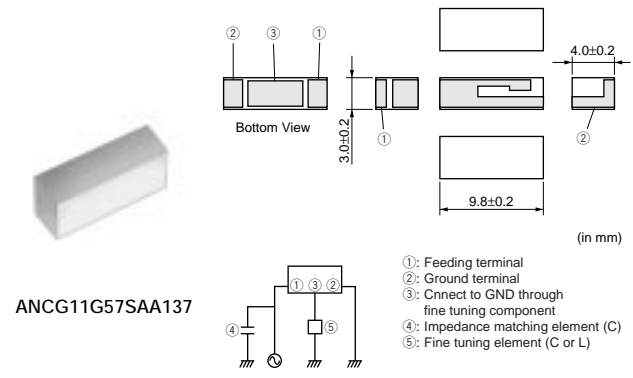

Chip Antennas

Chip Antennas

● LDA Series

LDA2H2G6540G-254

LDA312G7313F-237

LDA212G3110K-282

Microwave Components

Part Number	Fo (MHz)	Bandwidth	VSWR (max.)
LDA212G3110K-282	2330	-	-
LDA212G4410K-283	2460	-	-
LDA212G6310K-284	2630	-	-
LDA212G8610K-285	2860	-	-
LDA213G1610K-286	3160	-	-
LDA2H2G6540G-254	2650	-	-
LDA312G4413H-280	2442	-	-
LDA312G7313F-237	2730	-	-
LDA313G0313F-240	3030	-	-
LDA313G3313F-243	3330	-	-
LDA315G2013F-246	5200	-	-
LDA316G2013F-250	6200	-	-

● ANC Series

Part Number	Fo (MHz)	Bandwidth (MHz)	VSWR (max.)
ANCG11G57SAA136	1575	2	3.0
ANCG11G57SAA137	1575	2	3.0
ANCG11G57SAA146	1575	2	3.5
ANCG11G57SAA160	1575	2	3.5
ANCG12G44SAA145	2442	84	4.0
ANCG12G44SAA148	2442	84	4.0
ANCV11G57SAA128	1575	2	3.0
ANCV11G57SAA144	1575	2	3.5