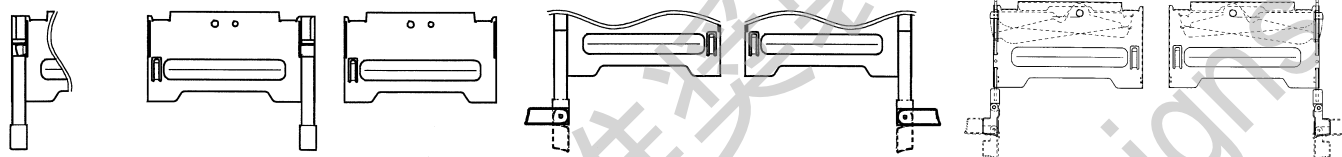

Compact Flash Memory Card

Series 5610/5620

極数 (No. of Pos.)	50
極間隔 (Pitch)	1.27mm Grid
	Tail Pitch 0.635mm
定格電流 (Current)	0.5A Max.
定格電圧 (Voltage)	5V Max.
耐電圧 (D.W.Voltage)	500Vrms/min.

デジタルカメラ、ノートPC、PDA等、携帯用の小型機器などに使用されるコンパクトフラッシュ対応のメモリーカード用コネクタです。

ヘッダーは、自動実装に対応。ボタン位置、カスタムデザインにもフレキシブルに対応します。またノーマル仕様（ノーマル/リバース）に加え、カード下に部品実装が可能なスタンドオフタイプも用意しています。

Series 5610 and 5620 are memory card connector supporting Compact Flash that is used for such small-sized devices as Digital Still Camera, Laptop-PC, PDA, etc.

Series 5610 and Series 5620 consisted of header connector and ejector.

The header supports auto-mounting processes. It flexibly complies with any kind of ejector-button position and customized design. In addition to the normal and reverse type, stand-off type can also be offered, which enables the components to be mounted on the back side of card.

Ejector

LEFT STRAIGHT BUTTON   RIGHT STRAIGHT BUTTON   WITHOUT BUTTON   LEFT FOLDABLE BUTTON   RIGHT FOLDABLE BUTTON   LEFT FOLDABLE BUTTON (SLIM TYPE)   RIGHT FOLDABLE BUTTON (SLIM TYPE)

5610/TYPE I

Connector style Stand off / KEYING	Ejector style Button side		注文コード / Ordering Code	
			Connector	Ejector
  Height=0, Normal	Straight	Left side	31 5610 050 500 871+	30 5610 000 001 000 +
		Right side	31 5610 050 500 871+	30 5610 000 002 000 +
	Foldable	Left side	31 5610 050 500 871+	30 5610 000 005 000 +
		Right side	31 5610 050 500 871+	30 5610 000 006 000 +
	Foldable Slim	Left side	31 5610 050 500 871+	30 5610 000 904 000 +
		Right side	31 5610 050 500 871+	30 5610 000 903 000 +
  Height=0, Reverse	Straight	Left side	31 5610 050 550 871+	30 5610 000 001 000 +
		Right side	31 5610 050 550 871+	30 5610 000 002 000 +
	Foldable	Left side	31 5610 050 550 871+	30 5610 000 005 000 +
		Right side	31 5610 050 550 871+	30 5610 000 006 000 +
	Foldable Slim	Left side	31 5610 050 550 871+	30 5610 000 904 000 +
		Right side	31 5610 050 550 871+	30 5610 000 903 000 +
  Height=2.2, Normal	Straight	Left side	31 5610 050 210 871+	30 5610 000 001 000 +
		Right side	31 5610 050 210 871+	30 5610 000 002 000 +
	Foldable	Left side	31 5610 050 210 871+	30 5610 000 005 000 +
		Right side	31 5610 050 210 871+	30 5610 000 006 000 +
	Foldable Slim	Left side	31 5610 050 210 871+	30 5610 000 904 000 +
		Right side	31 5610 050 210 871+	30 5610 000 903 000 +
  Height=2.2, Reverse	Straight	Left side	31 5610 050 260 871+	30 5610 000 001 000 +
		Right side	31 5610 050 260 871+	30 5610 000 002 000 +
	Foldable	Left side	31 5610 050 260 871+	30 5610 000 005 000 +
		Right side	31 5610 050 260 871+	30 5610 000 006 000 +
	Foldable Slim	Left side	31 5610 050 260 871+	30 5610 000 904 000 +
		Right side	31 5610 050 260 871+	30 5610 000 903 000 +
	Without	Without	All Products	70 5610 100 000 000 +

5620/TYPE II

Connector style Stand off / KEYING	Ejector style Button side		注文コード / Ordering Code		
			Connector	Ejector	
  Height=0, Normal	Straight	Left side	31 5620 050 116 871+	30 5620 000 001 000 +	
		Right side	31 5620 050 116 871+	30 5620 000 002 000 +	
	Foldable	Left side	31 5620 050 116 871+	30 5620 000 005 000 +	
		Right side	31 5620 050 116 871+	30 5620 000 006 000 +	
  Height=2.0, Reverse	Straight	Left side	31 5620 050 716 871+	30 5610 000 001 000 +	
		Right side	31 5620 050 716 871+	30 5610 000 002 000 +	
	Foldable	Left side	31 5620 050 716 871+	30 5610 000 005 000 +	
		Right side	31 5620 050 716 871+	30 5610 000 006 000 +	
	Foldable Slim	Left side	31 5620 050 716 871+	30 5610 000 904 000 +	
		Right side	31 5620 050 716 871+	30 5610 000 903 000 +	
		Without	Without	All Products	70 5610 100 000 000 +

生産対応可能バリエーションや極数については、営業部にご確認願います。

Feel free to contact our sales department for available variation or number of positions.