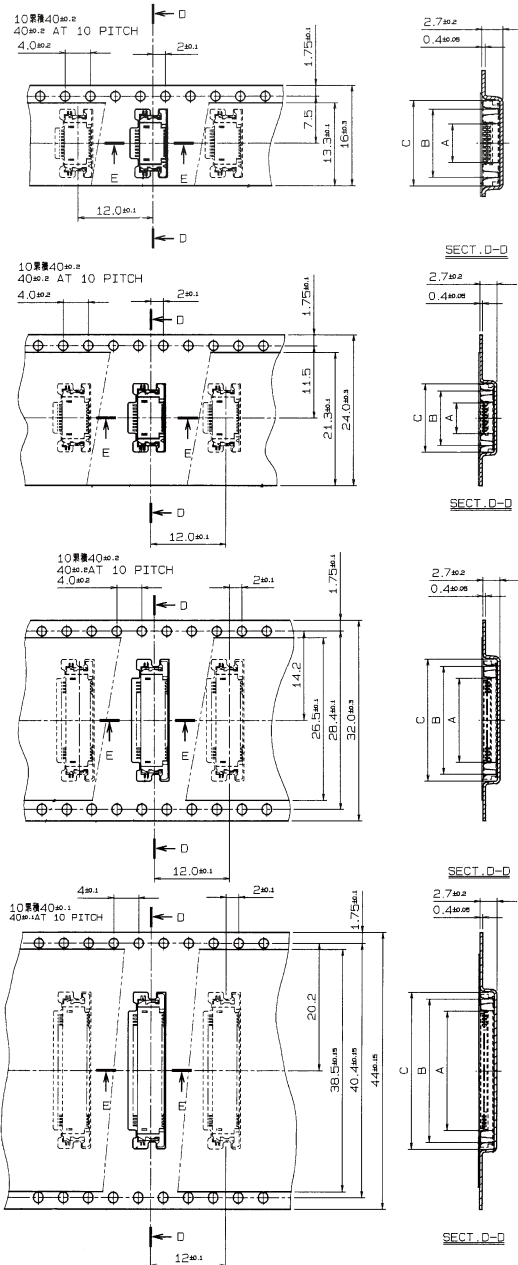

0.5mm Pitch
SERIES

6212/6262

エンボス梱包品
Tape and Reel Package

極数 NO. OF POS.	A	B	C
5	3.4	7.2	9.4
6	3.9	7.7	9.9

極数 NO. OF POS.	A	B	C
7	4.4	8.2	10.4
8	4.9	8.7	10.9
9	5.4	9.2	11.4
10	5.9	9.7	11.9
11	6.4	10.2	12.4
12	6.9	10.7	12.9
13	7.4	11.2	13.4
14	7.9	11.7	13.9
15	8.4	12.2	14.4
16	8.9	12.7	14.9
17	9.4	13.2	15.4
18	9.9	13.7	15.9
19	10.4	14.2	16.4
20	10.9	14.7	16.9
21	11.4	15.2	17.4
22	11.9	15.7	17.9
23	12.4	16.2	18.4
24	12.9	16.7	18.9

極数 NO. OF POS.	A	B	C
25	13.4	17.2	19.4
26	13.9	17.7	19.9
27	14.4	18.2	20.4
28	14.9	18.7	20.9
29	15.4	19.2	21.4
30	15.9	19.7	21.9

極数 NO. OF POS.	A	B	C
32	16.9	20.7	22.9
33	17.4	21.2	23.4
34	17.9	21.7	23.9
35	18.4	22.2	24.4
36	18.9	22.7	24.9
38	19.9	23.7	25.9
40	20.9	24.7	26.9

注文コード ORDERING CODE
08 6212 OXX 340 800A+

RoHS 対応品
RoHS Compliant Product

スズ銅めっき Sn-Cu Plated

極数 NUMBER OF POSITIONS

注文コード ORDERING CODE
08 6262 OXX 340 846+

RoHS 対応品
RoHS Compliant Product

金めっき Au Plated

極数 NUMBER OF POSITIONS

生産対応可能極数については、営業部にご確認願います。

Feel free to contact our sales department for available numbers of positions.

梱包数量 2000個/リール
PACKING QUANTITY : 2000/Reel