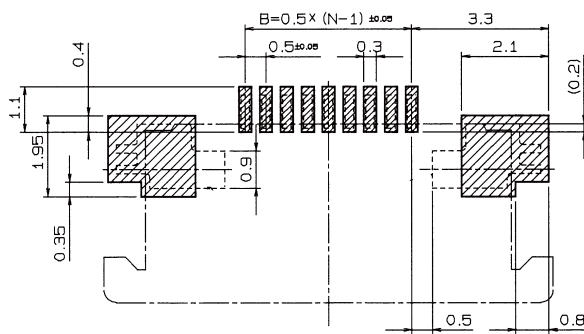

# 6212/6262

**0.5mmピッチ RA SMT 上接点 スライドロック**  
**0.5mmPitch RA SMT Top contact Slide lock**

推奨基板取付寸法 (コネクタ搭載側)  
MOUNTING LAYOUT (CONN. MOUNTING SIDE)

極数 NO. OF POS	A	B	C	D
5	6.8	2.0	8.8	3.1
6	7.3	2.5	9.3	3.6
7	7.8	3.0	9.8	4.1
8	8.3	3.5	10.3	4.6
9	8.8	4.0	10.8	5.1
10	9.3	4.5	11.3	5.6
11	9.8	5.0	11.8	6.1
12	10.3	5.5	12.3	6.6
13	10.8	6.0	12.8	7.1
14	11.3	6.5	13.3	7.6
15	11.8	7.0	13.8	8.1
16	12.3	7.5	14.3	8.6
17	12.8	8.0	14.8	9.1
18	13.3	8.5	15.3	9.6
19	13.8	9.0	15.8	10.1
20	14.3	9.5	16.3	10.6
21	14.8	10.0	16.8	11.1
22	15.3	10.5	17.3	11.6
23	15.8	11.0	17.8	12.1
24	16.3	11.5	18.3	12.6
25	16.8	12.0	18.8	13.1
26	17.3	12.5	19.3	13.6
27	17.8	13.0	19.8	14.1
28	18.3	13.5	20.3	14.6
29	18.8	14.0	20.8	15.1
30	19.3	14.5	21.3	15.6
32	20.3	15.5	22.3	16.6
33	19.8	16.0	22.8	17.1
34	21.3	16.5	23.3	17.6
35	21.8	17.0	23.8	18.1
36	22.3	17.5	24.3	18.6
38	23.3	18.5	25.3	19.6
40	24.3	19.5	26.3	20.6

注文コード ORDERING CODE  
**08 6212 OXX 340 800A+**

**RoHS 対応品**  
RoHS Compliant Product  
スズ銅めっき Sn-Cu Plated

極数 NUMBER OF POSITIONS

注文コード ORDERING CODE  
**08 6262 OXX 340 846+**

**RoHS 対応品**  
RoHS Compliant Product  
金めっき Au Plated