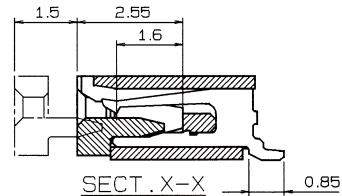

# 6212/6262

**0.5mmピッチ RA SMT 上接点 スライドロック**  
**0.5mmPitch RA SMT Top contact Slide lock**

推奨基板取付寸法 (コネクタ搭載側)  
MOUNTING LAYOUT (CONN. MOUNTING SIDE)

極数 NO. OF POS	A	B	C	D
5	6.8	2.0	8.8	3.1
6	7.3	2.5	9.3	3.6
7	7.8	3.0	9.8	4.1
8	8.3	3.5	10.3	4.6
9	8.8	4.0	10.8	5.1
10	9.3	4.5	11.3	5.6
11	9.8	5.0	11.8	6.1
12	10.3	5.5	12.3	6.6
13	10.8	6.0	12.8	7.1
14	11.3	6.5	13.3	7.6
15	11.8	7.0	13.8	8.1
16	12.3	7.5	14.3	8.6
17	12.8	8.0	14.8	9.1
18	13.3	8.5	15.3	9.6
19	13.8	9.0	15.8	10.1
20	14.3	9.5	16.3	10.6
21	14.8	10.0	16.8	11.1
22	15.3	10.5	17.3	11.6
23	15.8	11.0	17.8	12.1
24	16.3	11.5	18.3	12.6
25	16.8	12.0	18.8	13.1
26	17.3	12.5	19.3	13.6
27	17.8	13.0	19.8	14.1
28	18.3	13.5	20.3	14.6
29	18.8	14.0	20.8	15.1
30	19.3	14.5	21.3	15.6
32	20.3	15.5	22.3	16.6
33	19.8	16.0	22.8	17.1
34	21.3	16.5	23.3	17.6
35	21.8	17.0	23.8	18.1
36	22.3	17.5	24.3	18.6
38	23.3	18.5	25.3	19.6
40	24.3	19.5	26.3	20.6