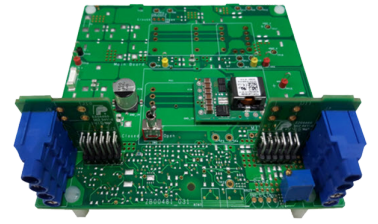

附件

i6A10A-001-EVK-S1CC

销售对象地区	全球用户(日本以外)
状态	 量产体制
产品类别	评估板
详细类别	10A 恒流运行

其他

对象产品	i6A
规格	Evaluation kit with i6A4W010A033V-001-R DC-DC module configured for Constant Current operation
备考	本页面仅记载了代表性特性值。详细规格及条件请浏览各类技术数据。