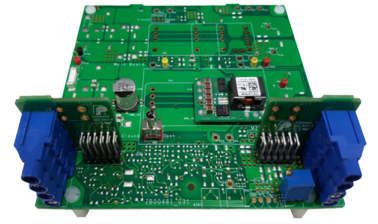

附件

i6A20A-001-EVK-S1CC

销售对象地区	全球用户(日本以外)
状态	 量产体制
产品类别	评估板
详细类别	20A 恒流运行

其他

对象产品	i6A
规格	Evaluation kit with i6A4W020A033V-001-R DC-DC module configured for Constant Current operation
备考	本页面仅记载了代表性特性值。详细规格及条件请浏览各类技术数据。